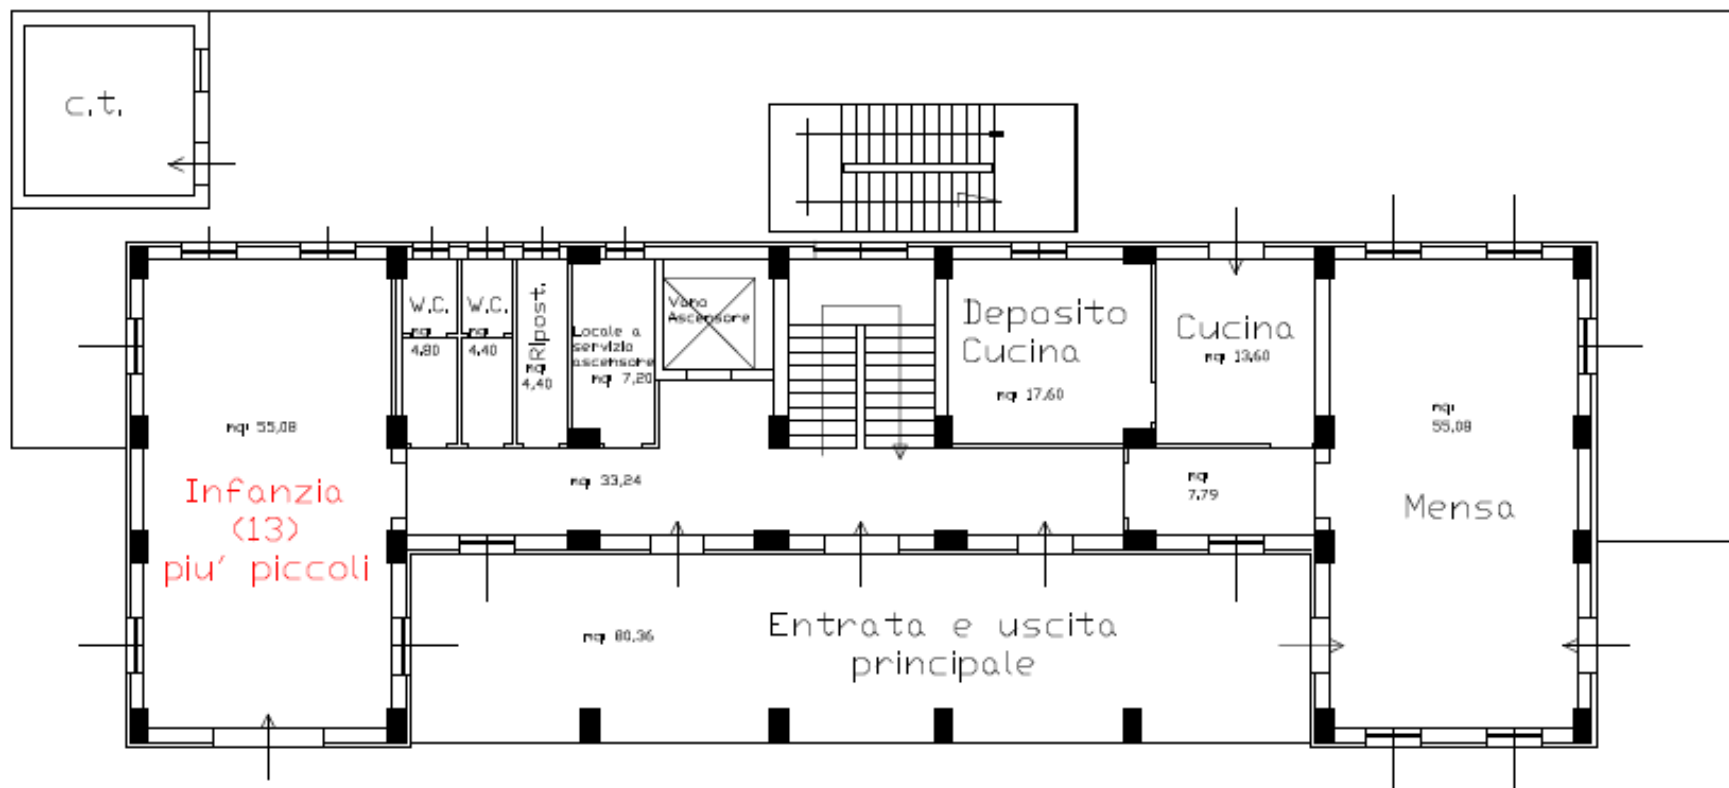

# PLESSO CASSANO IRPINO

- SCUOLA DELL'INFANZIA: 8.30 – 13.30 – CON MENSA 8.30 – 16.30

Piano Terra