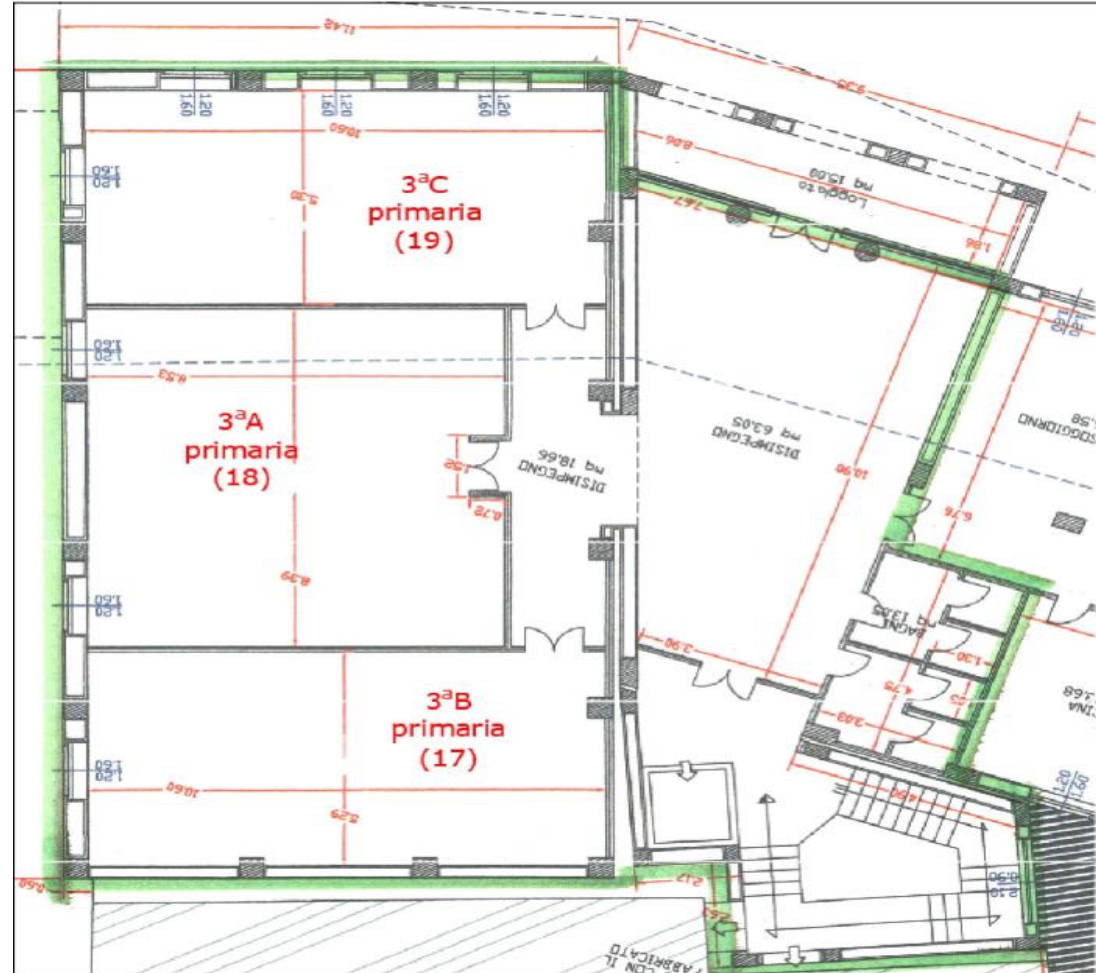

SCUOLA PRIMARIA – PLESSO FONDAZIONE CAPONE

- CLASSI TERZE: ORARIO 8.30 – 13.30