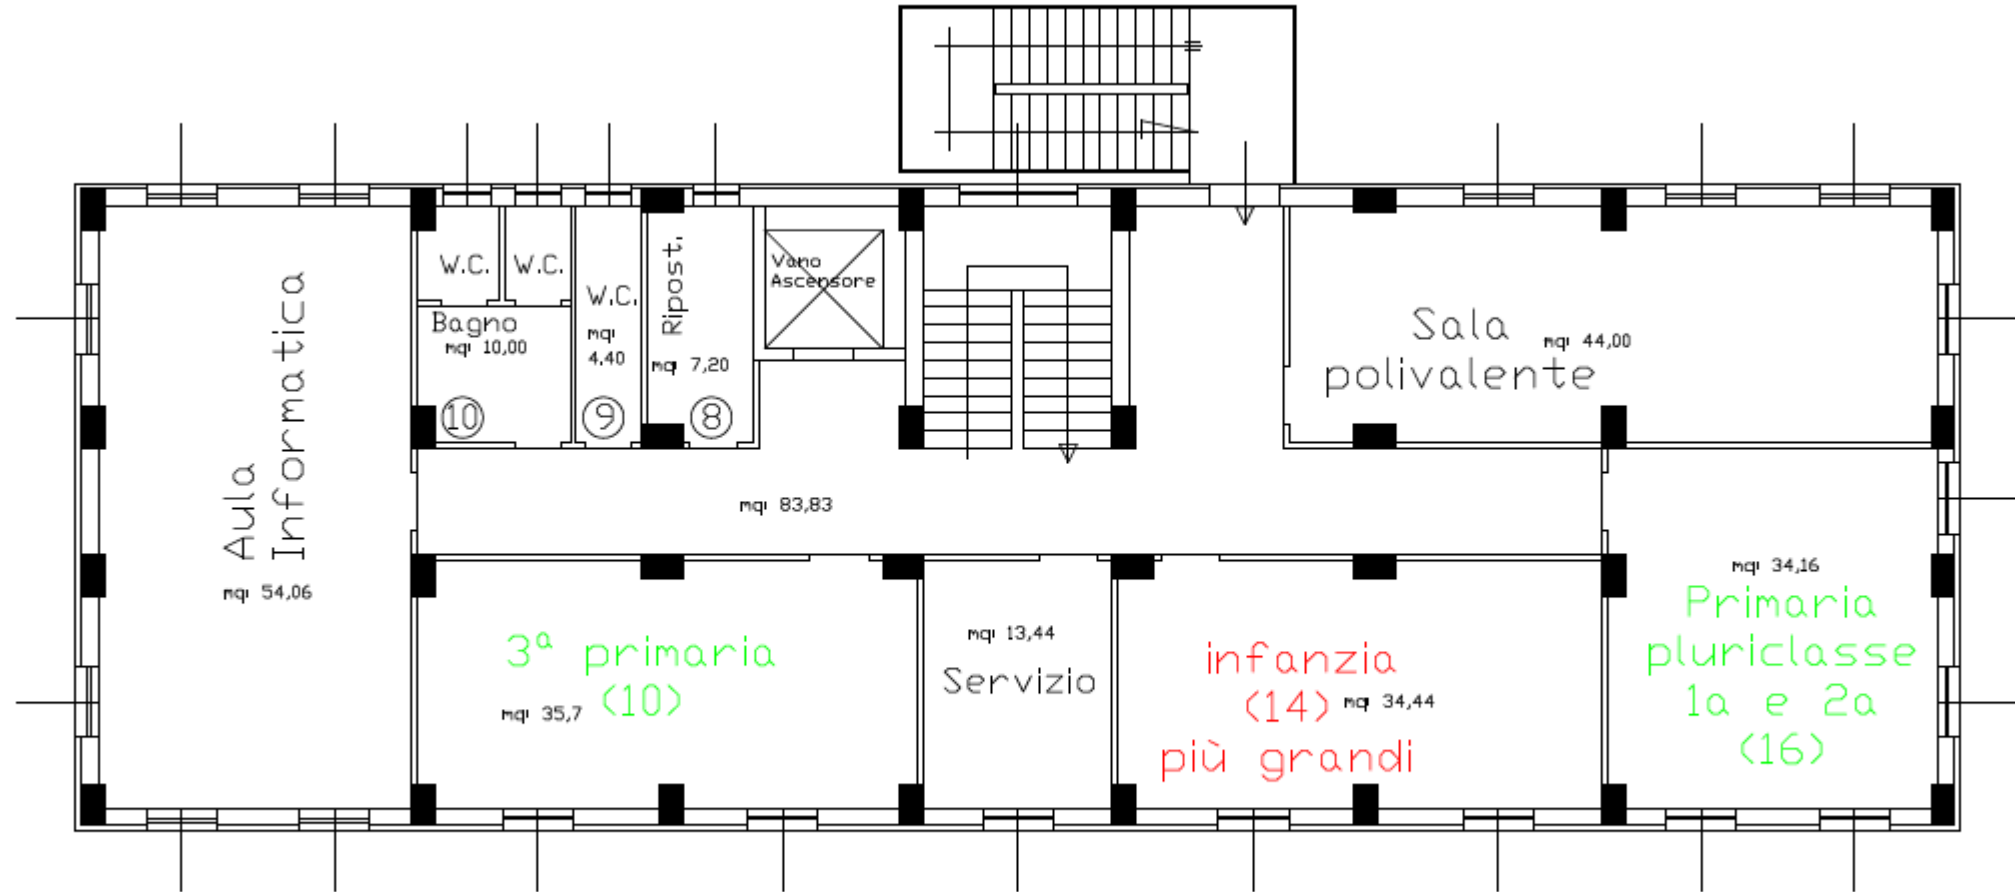

PLESSO CASSANO IRPINO

- SCUOLA PRIMARIA: ORARIO 8.25 – 13.25

Primo Piano