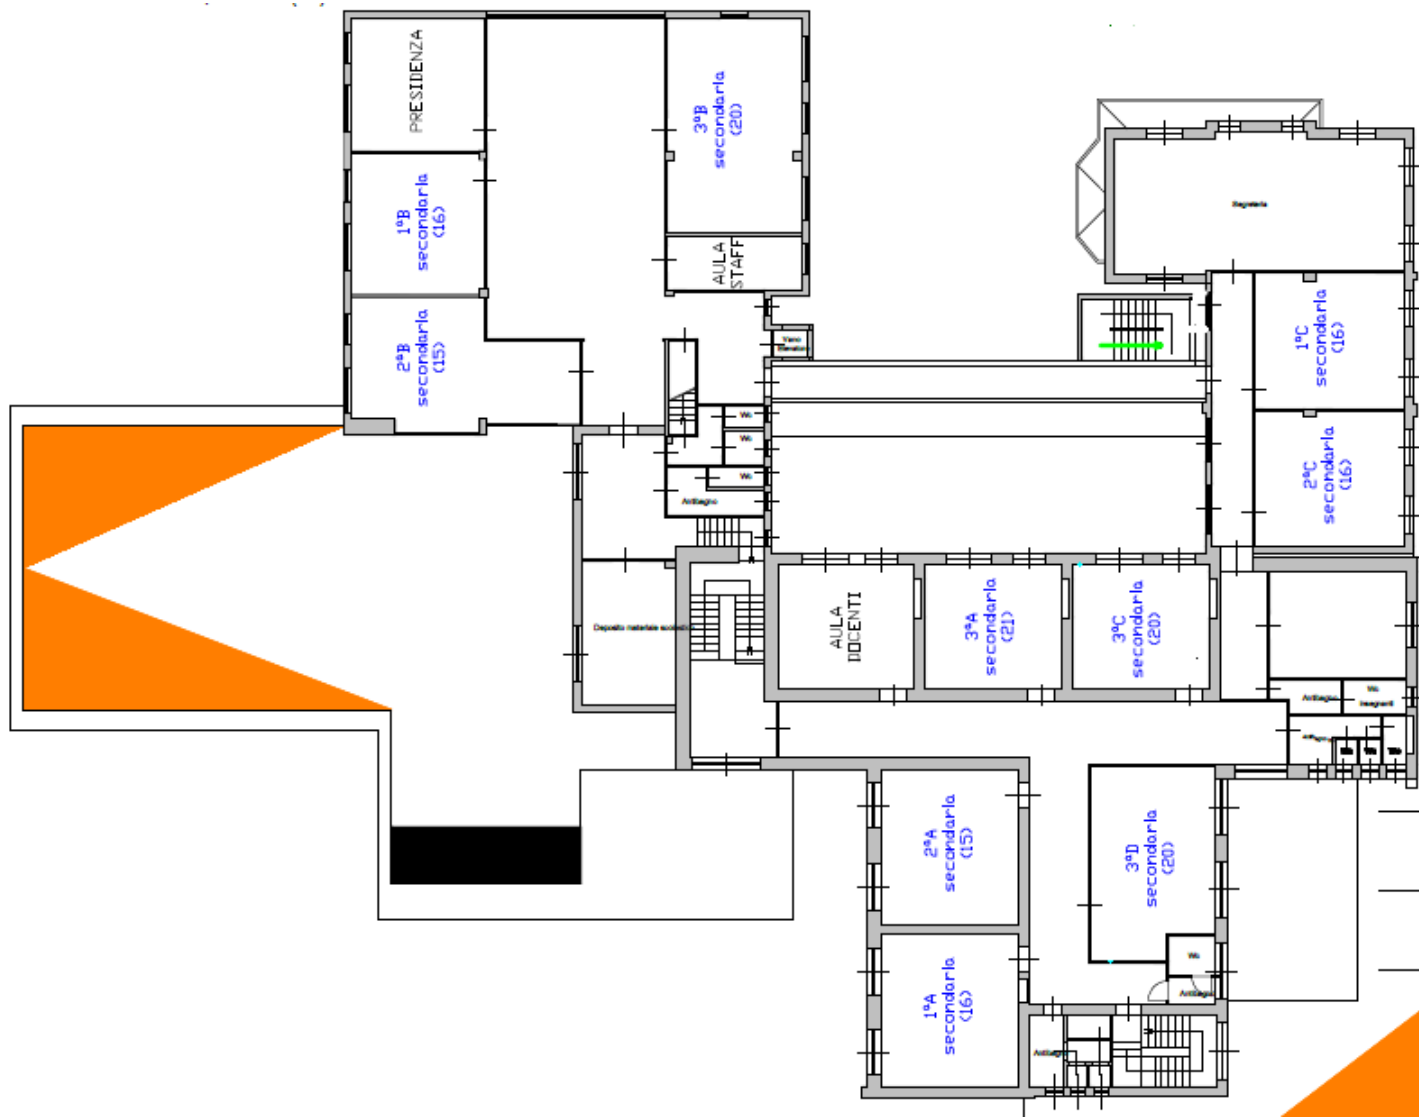

# PLESSO CASSANO IRPINO

- SCUOLA DELL'INFANZIA: 8.30 – 13.30 – CON MENSA 8.30 – 16.30

Piano Terra