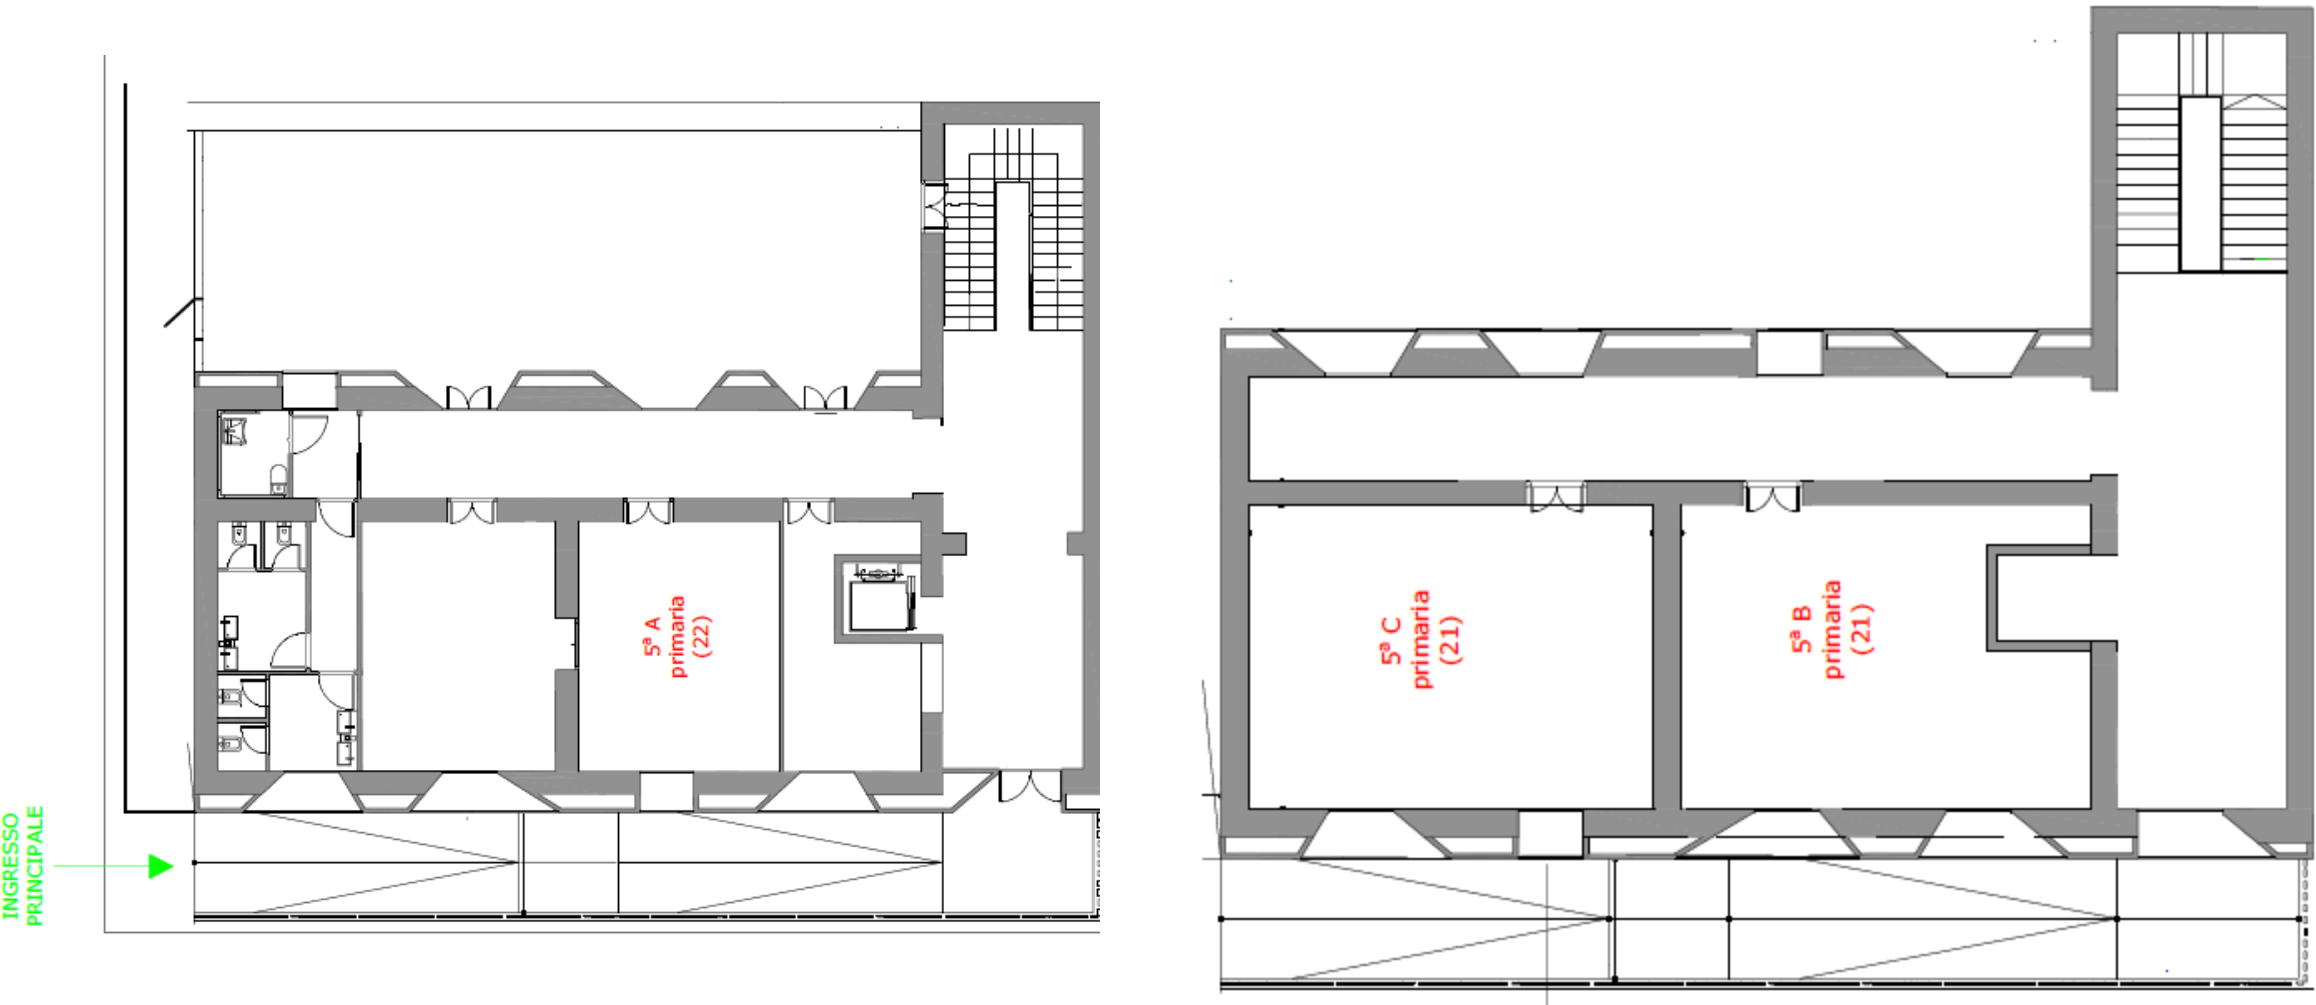

SCUOLA PRIMARIA – PLESSO EX LUDOTECA

- CLASSI QUINTE: ORARIO 8.25 – 13.25