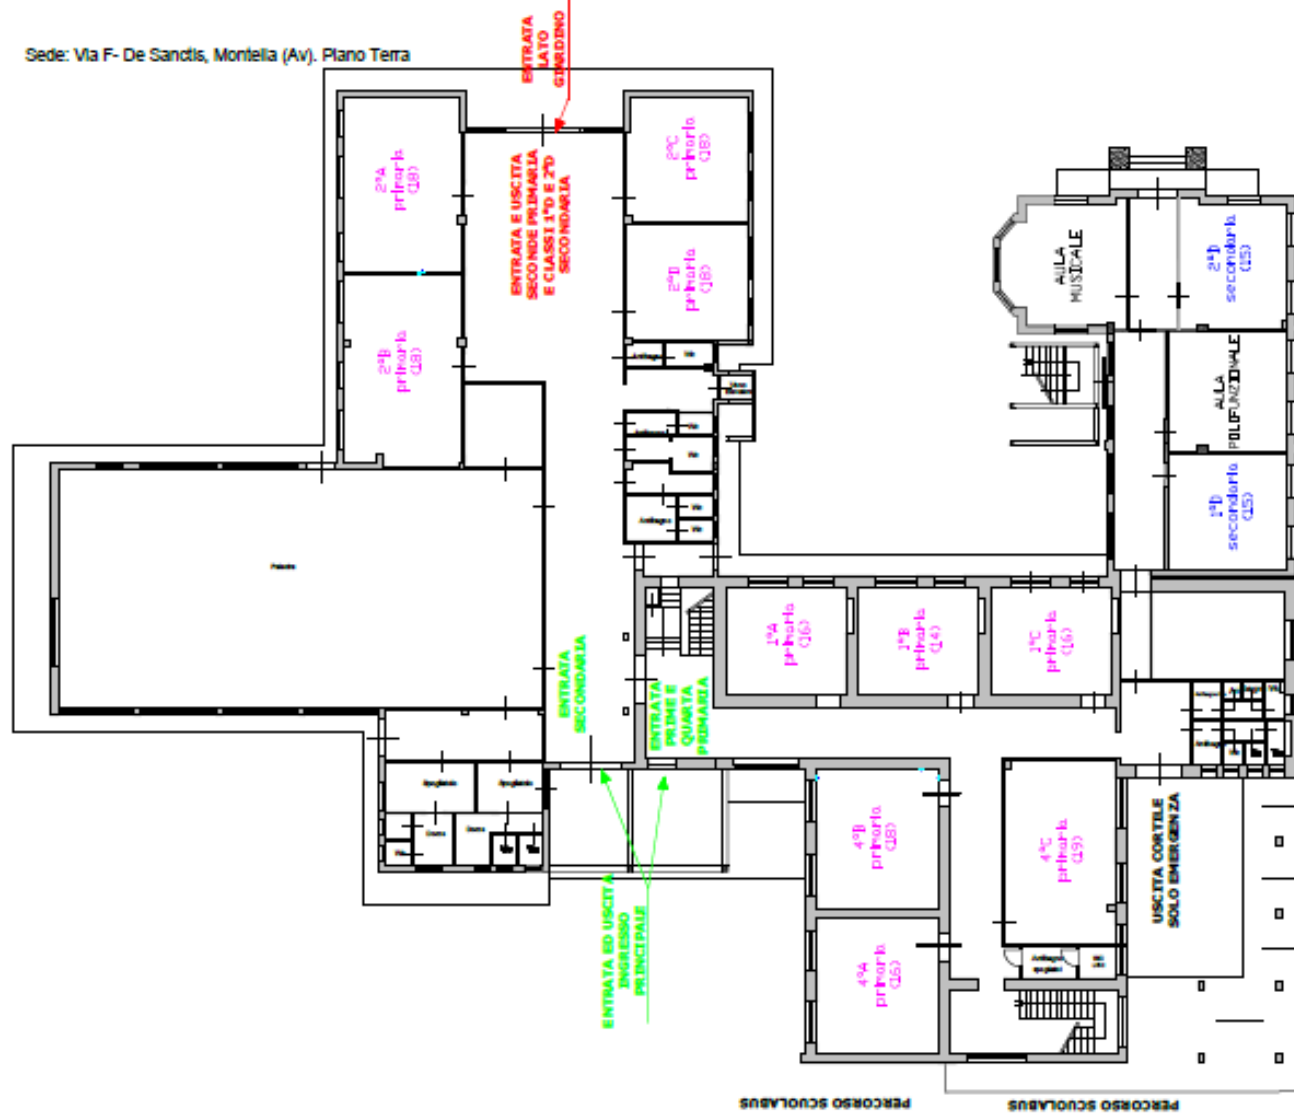

SCUOLA PRIMARIA – PLESSO CAPONE

- CLASSI PRIME, SECONDE, QUARTE: ORARIO 8.20 – 13.20