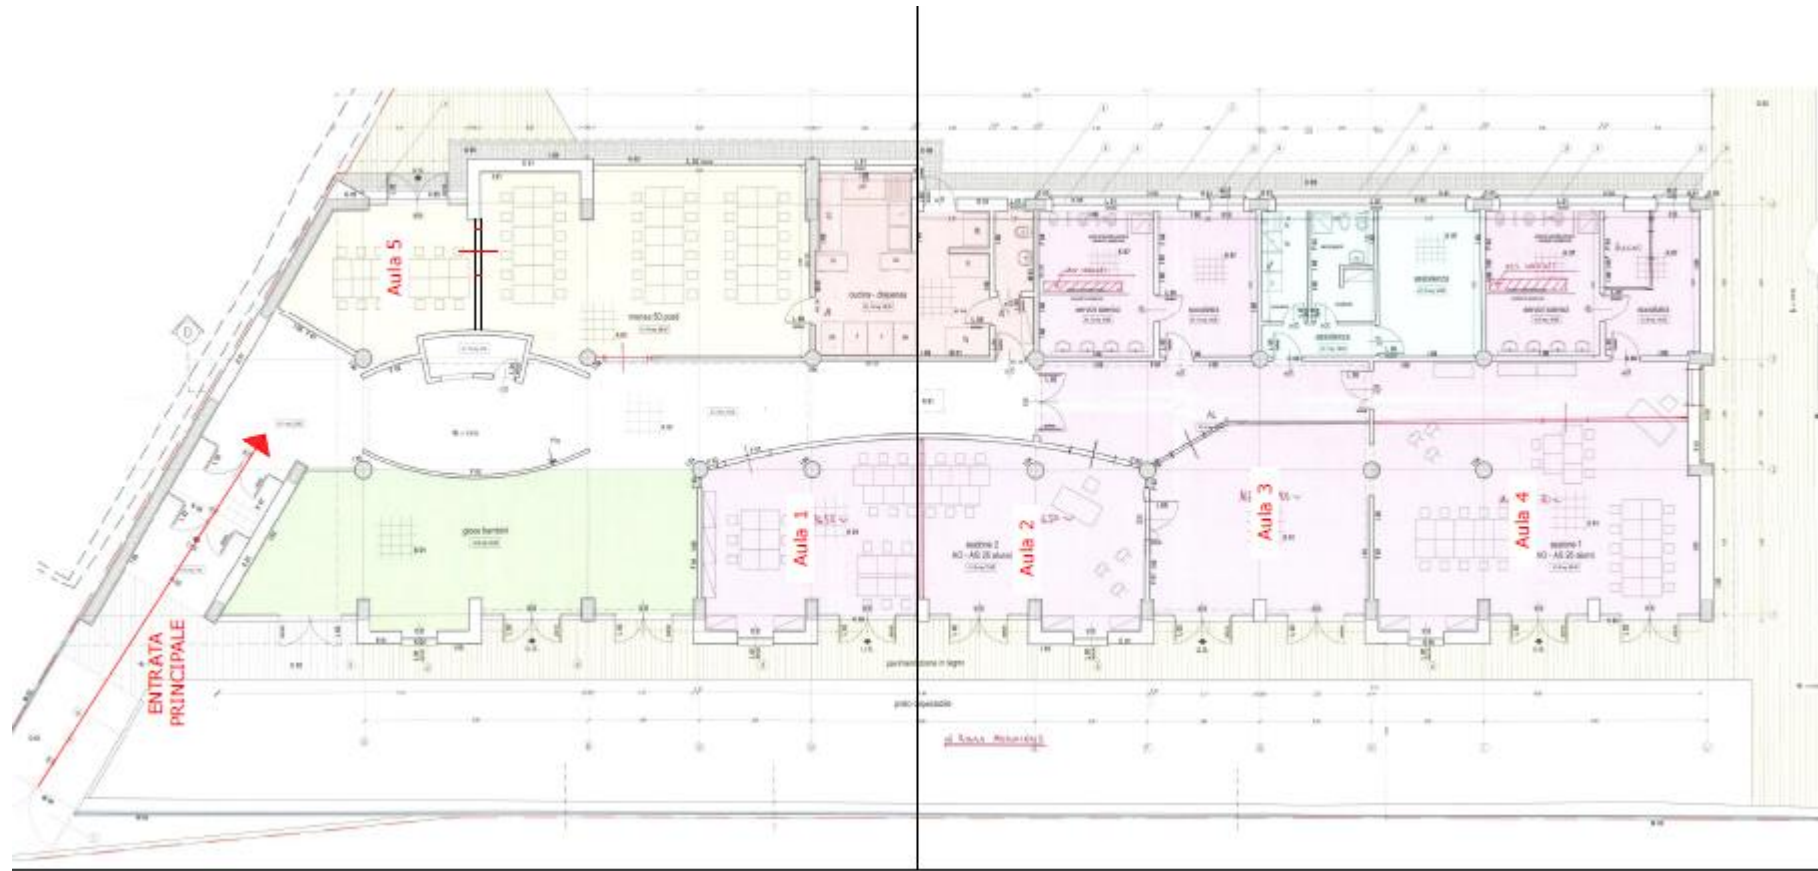

SCUOLA DELL'INFANZIA - PLESSO SORBO

- ORARIO 8.00 – 13.00 – CON MENSA 8.00 – 16.00